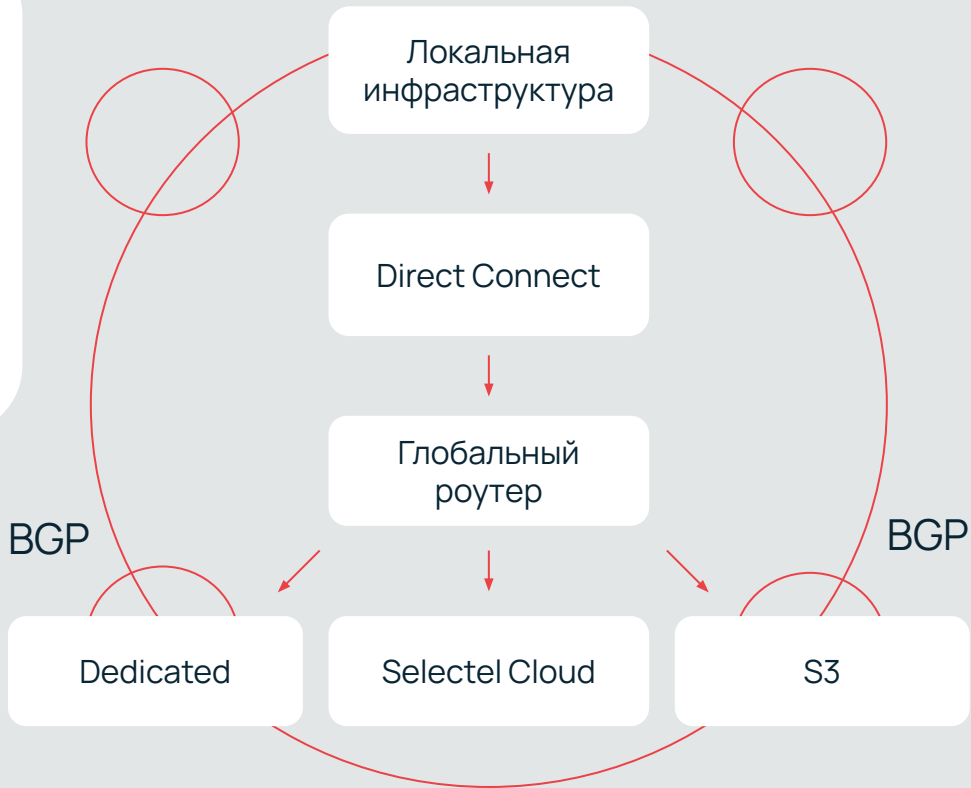

- Доступ к серверу есть только у вас
- Вы полностью контролируете исполнение требований ИБ
- Быстрое масштабирование текущей инфраструктуры. Скорость доставки — от одного дня
- Замена CAPEX на OPEX

Построение гибридной инфраструктуры

Задача

Связать вашу облачную инфраструктуру с локальной

Решение

Direct Connect. Канал без доступа в интернет

Выделенные каналы связи

Цифровая трансформация. Решения Selectel

Безопасность

- Защищенность на всех уровнях
- Возможности изоляции инфраструктуры в облаке
- Аттестованная инфраструктура

Безопасность публичного облака

- **Инфраструктура**
У Selectel шесть собственных дата-центров уровня Tier III.
- **Сетевая инфраструктура**
Облачный фаервол, аппаратные и виртуальные межсетевые экраны, защита от DDoS, средства WAF, ГОСТ VPN.
- **Доступ к ресурсам**
Двухфакторная аутентификация, IAM-система, федерации удостоверений для входа через SSO.
- **Сертификаты и аттестаты**
52-ФЗ (УЗ-1), приказ ФСТЭК № 21, PCI DSS, ISO 27001, 27017, 27018, ГОСТ 58570 и другие.