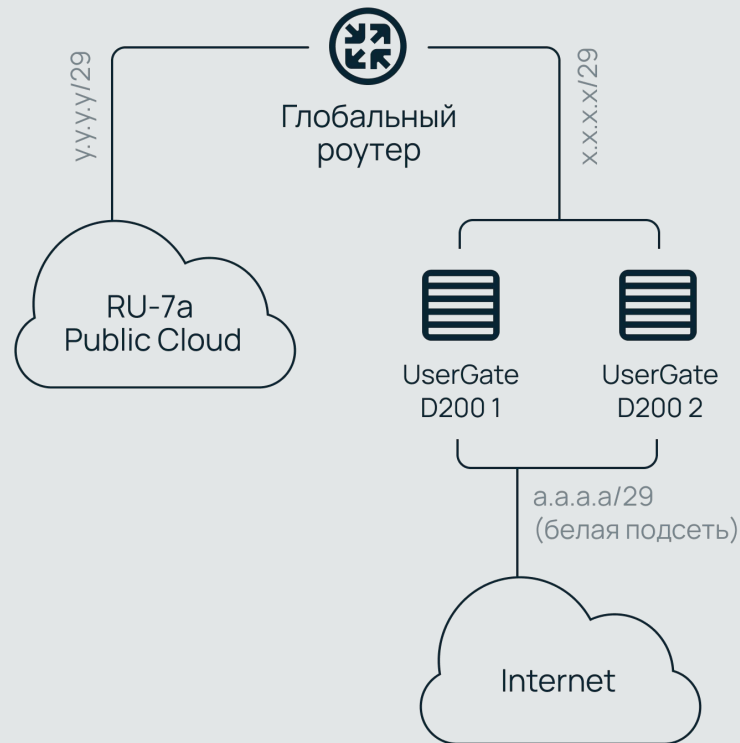

Решение

Приватный сегмент публичного облака

Глобальный роутер

Маршрутизаторы UserGate

Результат

- Изоляция ресурсов за счет размещения инсталляции SAP в приватном сегменте публичного облака Selectel.
- Максимальная производительность благодаря кастомизации оборудования.
- Бесшовное соединение с офисом за счет бесплатной услуги «Глобальный роутер»
- Безопасная передача данных при помощи шифрованного IPsec-туннеля и маршрутизаторов UserGate

Аттестованная инфраструктура Selectel

→ Аттестаты соответствия
находятся по [ссылке](#)

152-ФЗ (приказом ФСТЭК России № 21)

Размещение информационных систем персональных данных до первого уровня защищенности (УЗ1) включительно.